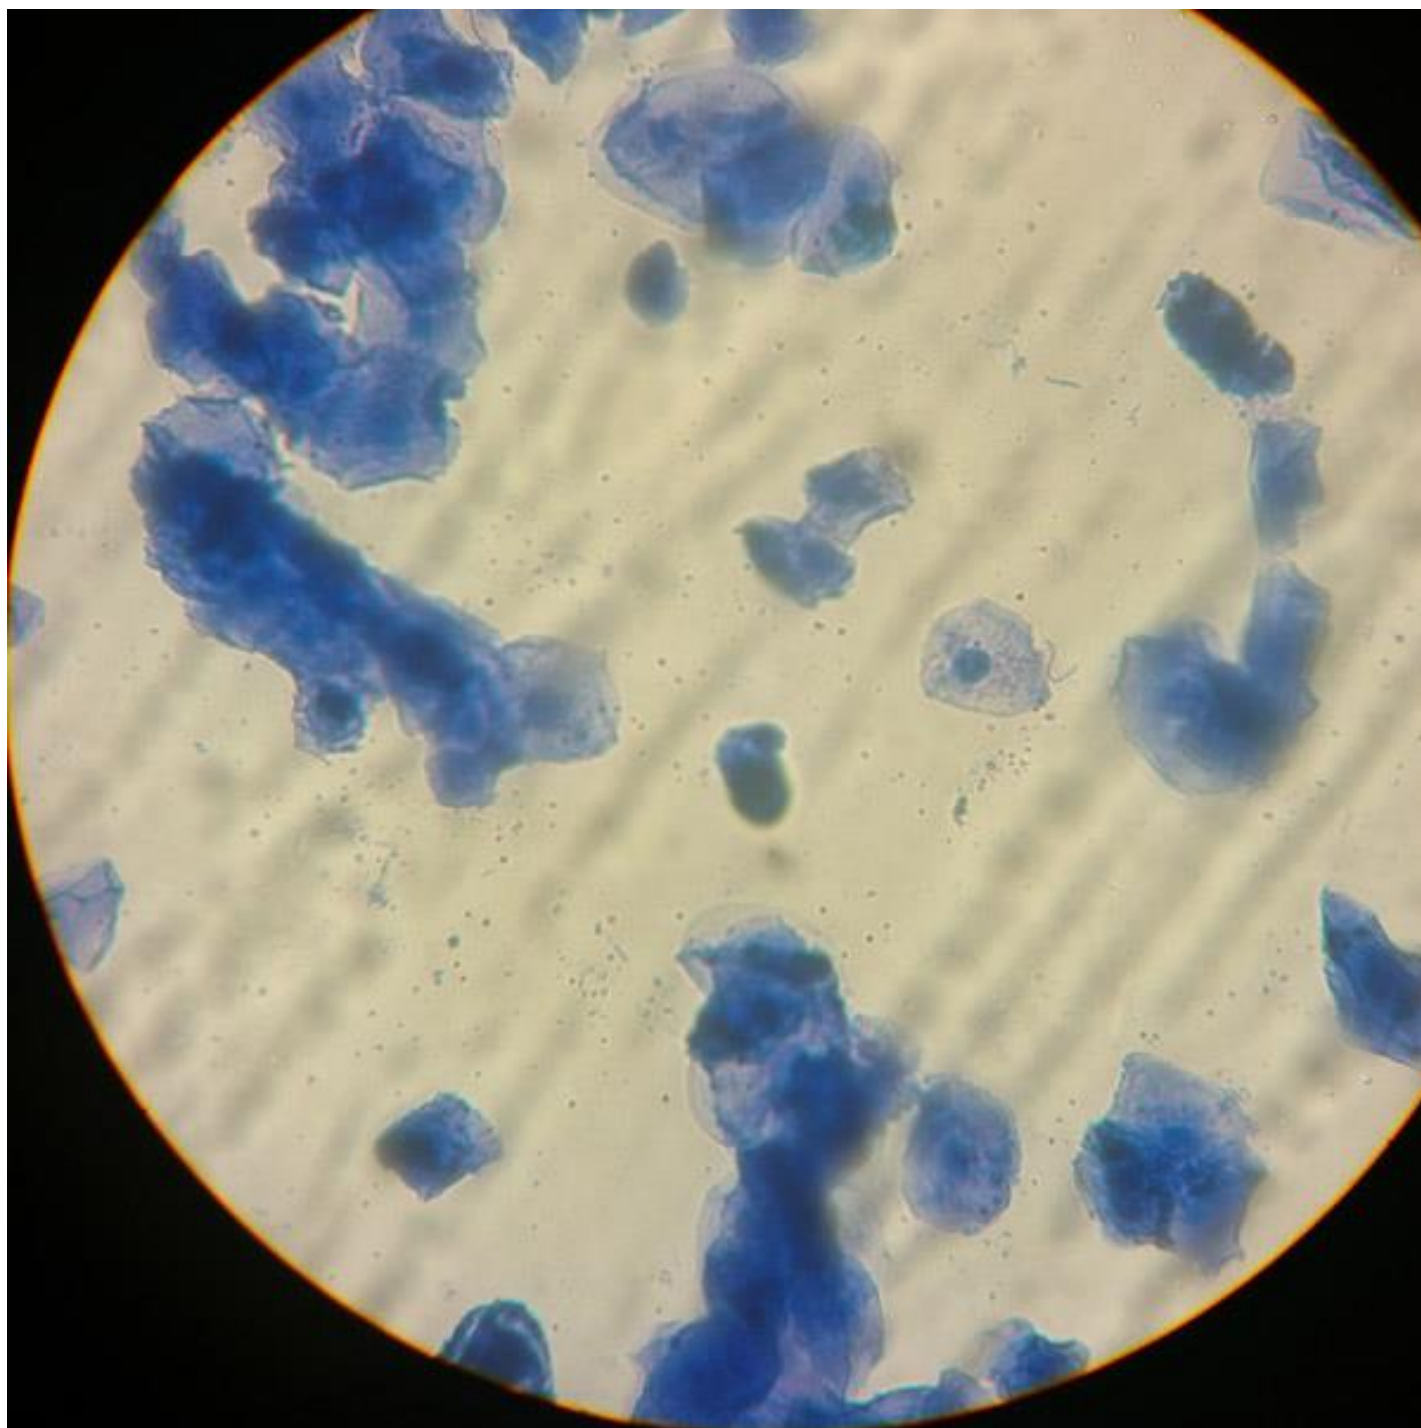

PLANTERIGET

DYRERIGET

SVAMPERIGET

Mistænkte
bliver gift
med en
hund

Gærceller

Rhytidadelphus squarrosus
Plæne-kransemos

Mundhuleskrab
400x
forstørrelse